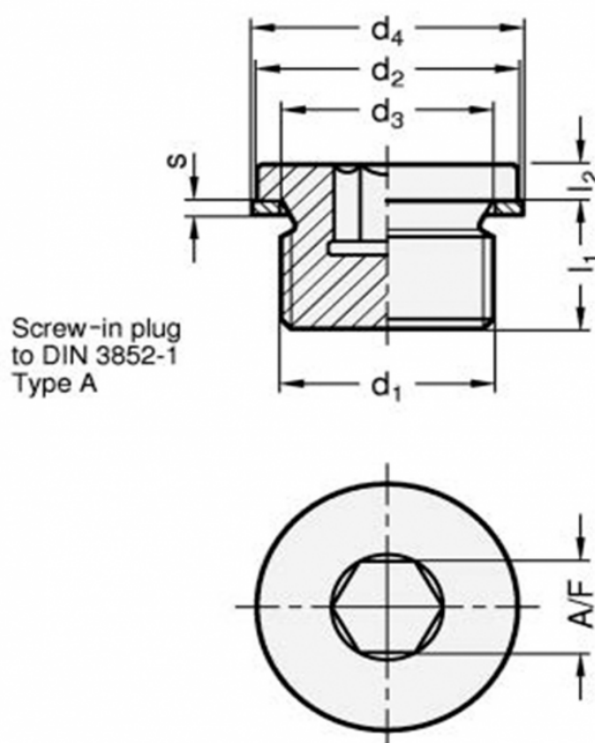

Varenummer: 20908STG34AA

Beskrivelse: E+G Gevindprop DIN 908-ST-G3/4-AA

## Mål

|       |         |
|-------|---------|
| A/F   | = 12    |
| d1    | = G 3/4 |
| d2h14 | = 32    |
| d3    | = 26.7  |
| d4    | = 32    |
| l1    | = 16    |
| l2    | = 4     |
| s     | = 2     |